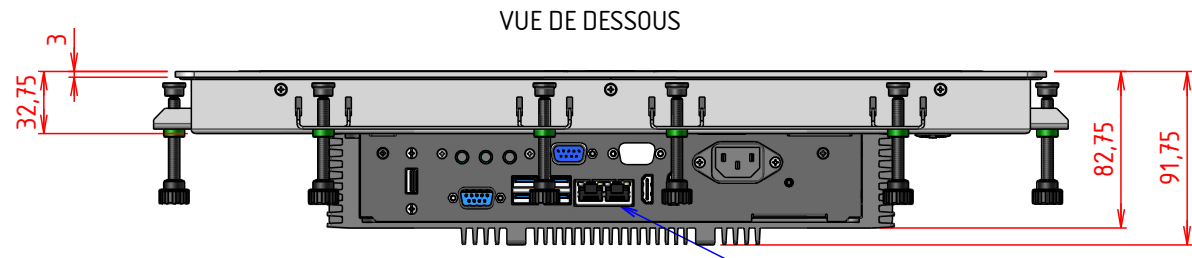

PLAN D'IMPLANTATION TITAN-P-15WCI-CV

EPAISSEUR MAX PANNEAU :
11mm

4
3
2
1

4
3
2
1

D C B A

D A