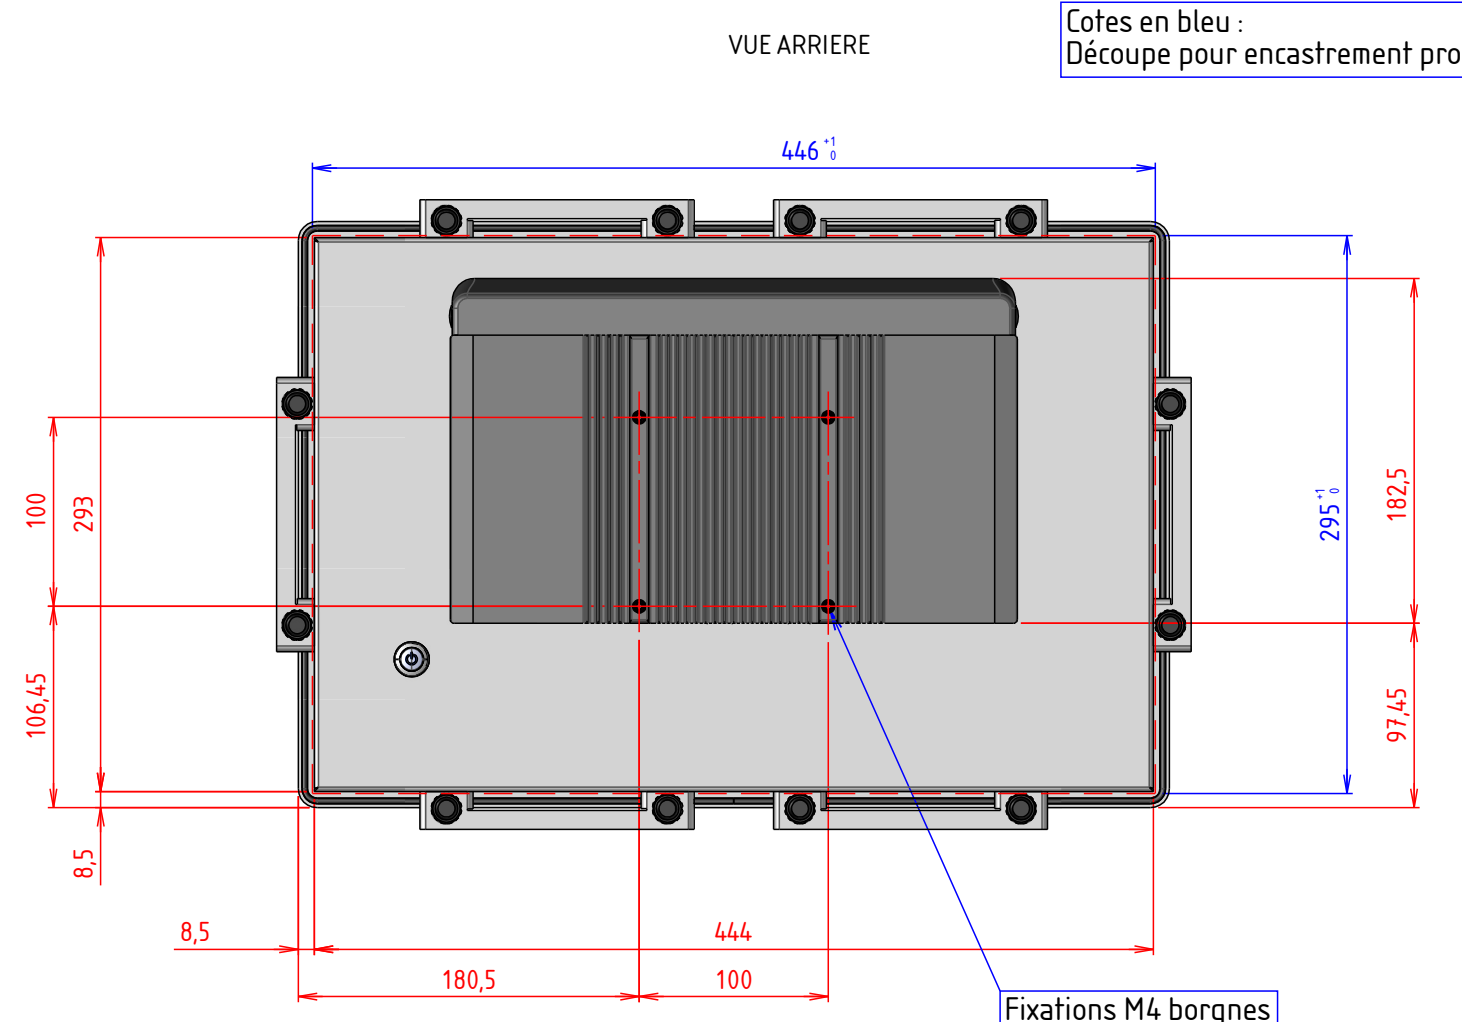

PLAN D'IMPLANTATION TITAN-P-15WCI-CV

EPAISSEUR MAX PANNEAU :
11mm

4
3
2
1

4
3
2
1

D C B A

D A