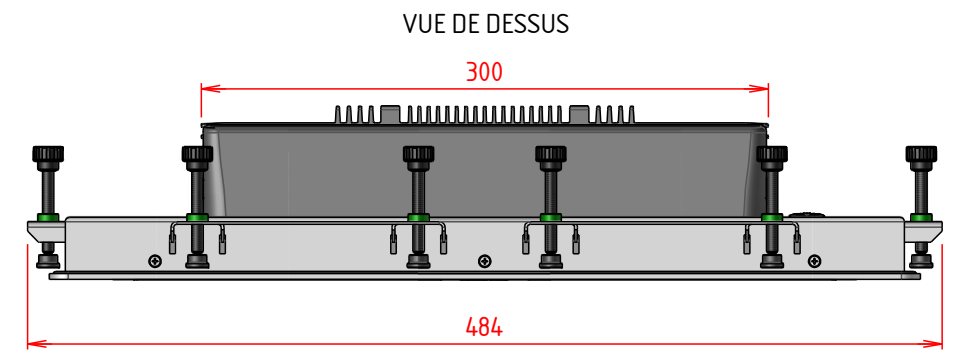

PLAN D'IMPLANTATION TITAN-P-15WCI-CV

EPAISSEUR MAX PANNEAU :
11mm

4
3
2
1

4
3
2
1

D C B A

D A