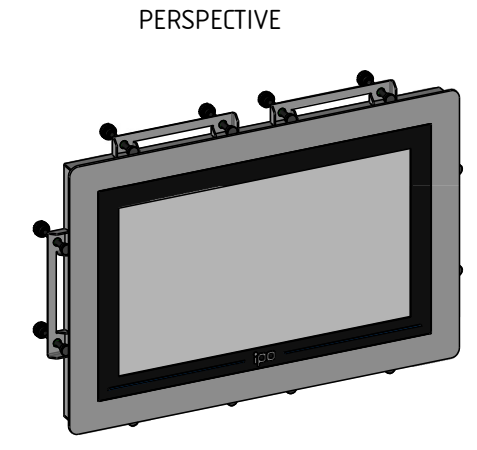

PLAN D'IMPLANTATION TITAN-P-15WCI-CV

EPAISSEUR MAX PANNEAU :
11mm

4
3
2
1

4
3
2
1

D C B A

D A