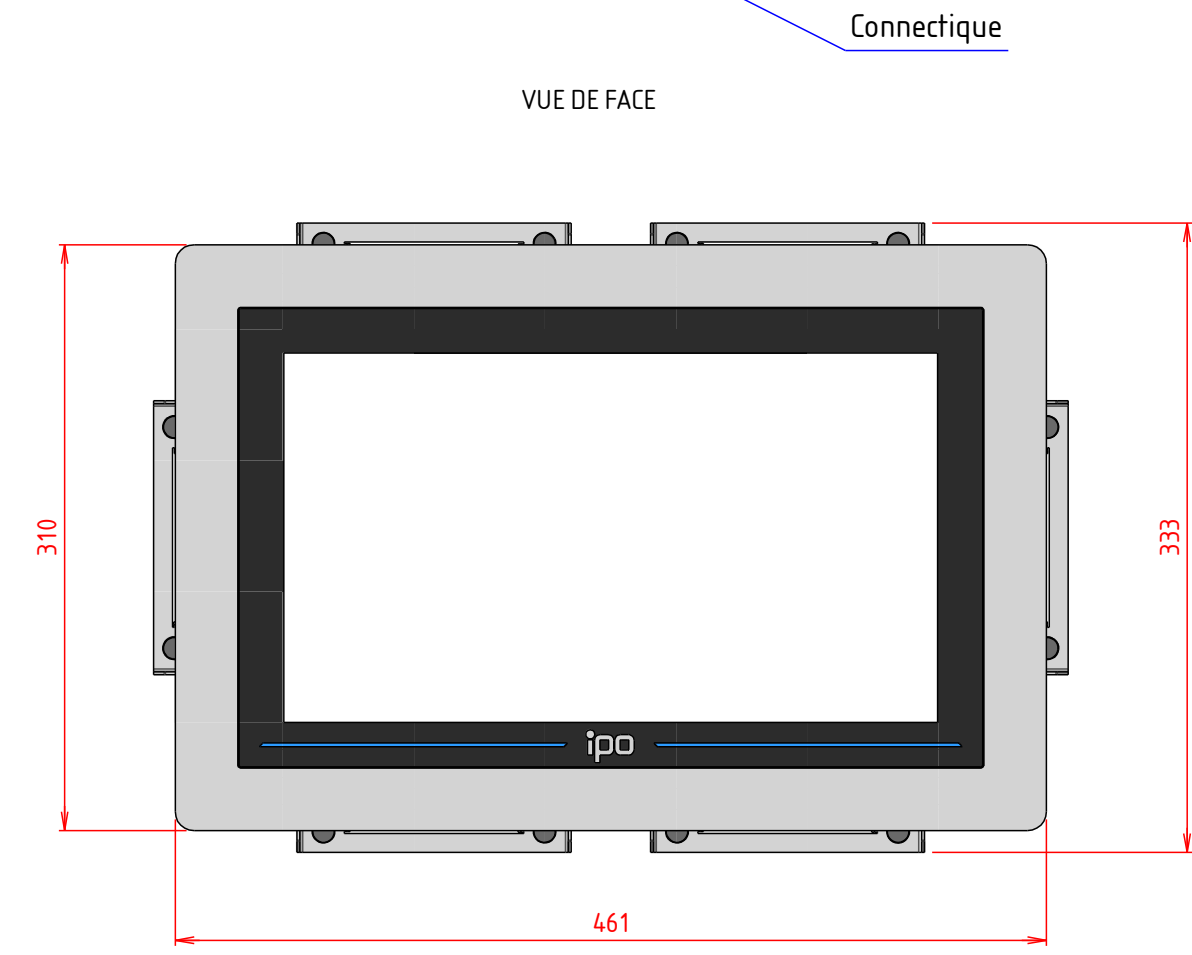

PLAN D'IMPLANTATION TITAN-P-15WCI-CV

EPAISSEUR MAX PANNEAU :
11mm

4
3
2
1

4
3
2
1

D C B A

D A