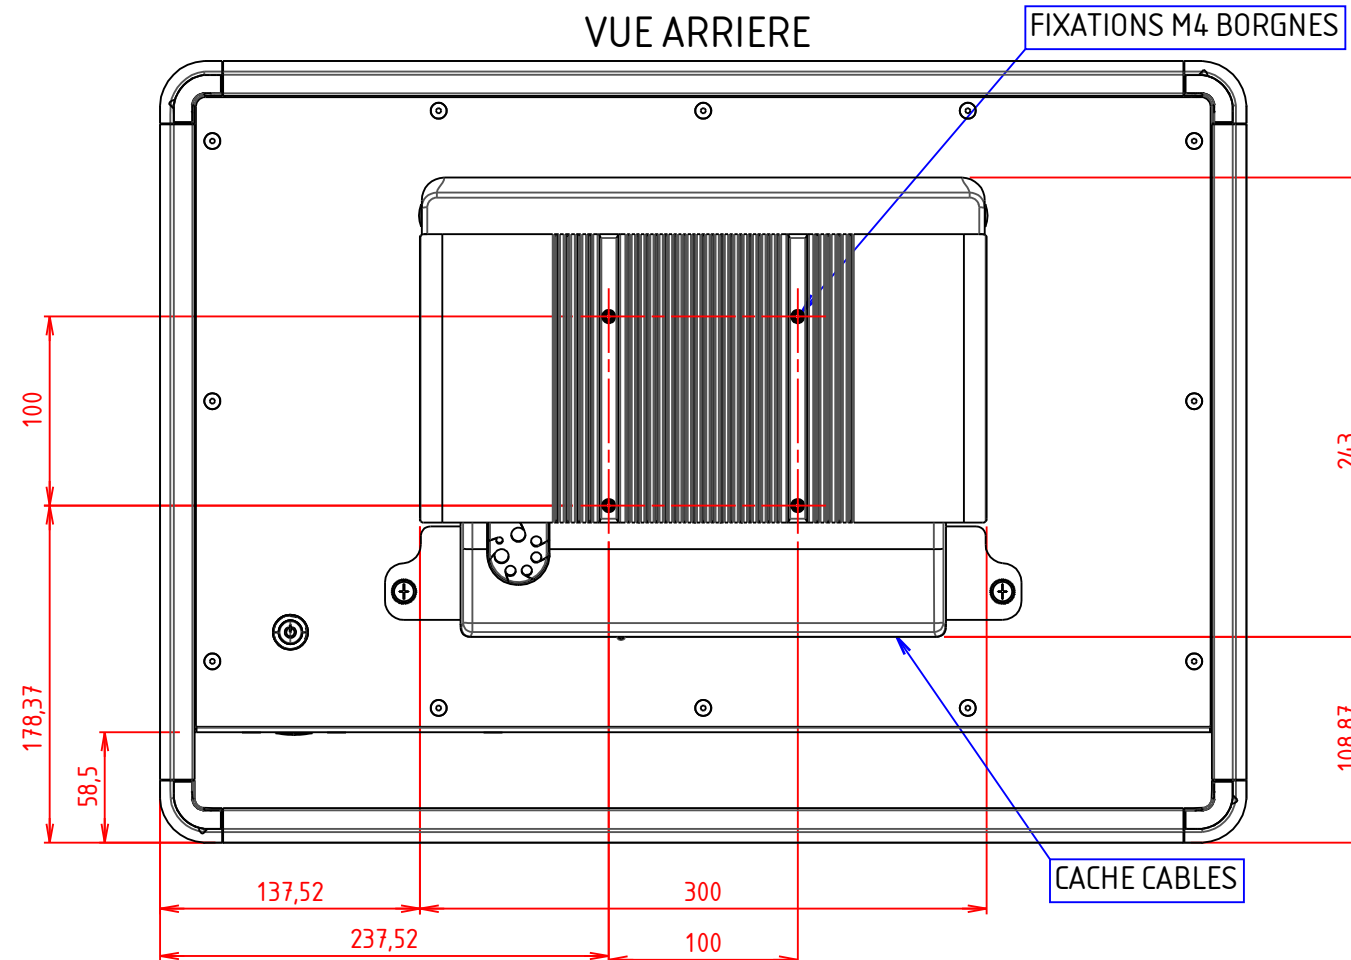

VUE DE DESSOUS

Connectique

3

3

VUE DE FACE

413.6

575

2

2

VUE ARRIERE

FIXATIONS M4 BORGNES

CACHE CABLES

100

178.37

58.5

137.52

237.52

300

100

243

108.87

1

1

VUE DE DESSUS