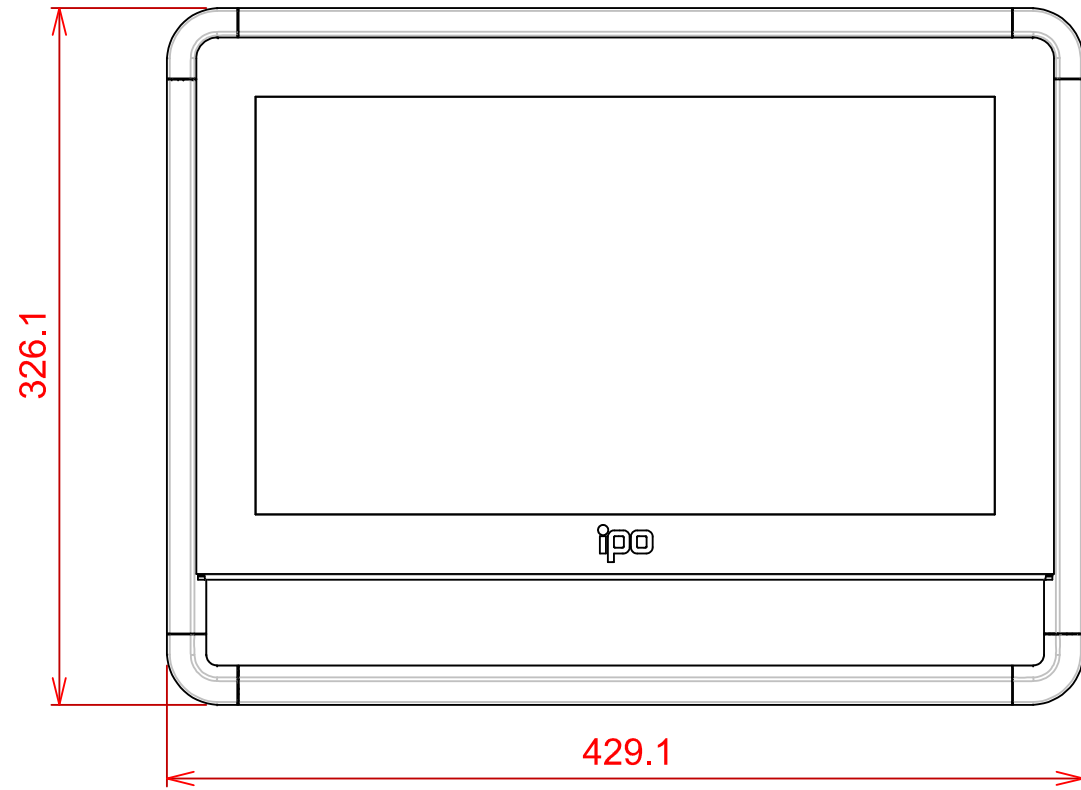

# PLAN D'IMPLANTATION FUTURA 15WQP

VUE DE DESSOUS

Connectique

PERSPECTIVE

VUE DE FACE

VUE ARRIERE

FIXATIONS M4 BORGNES

CACHE CABLES

VUE DE DESSUS