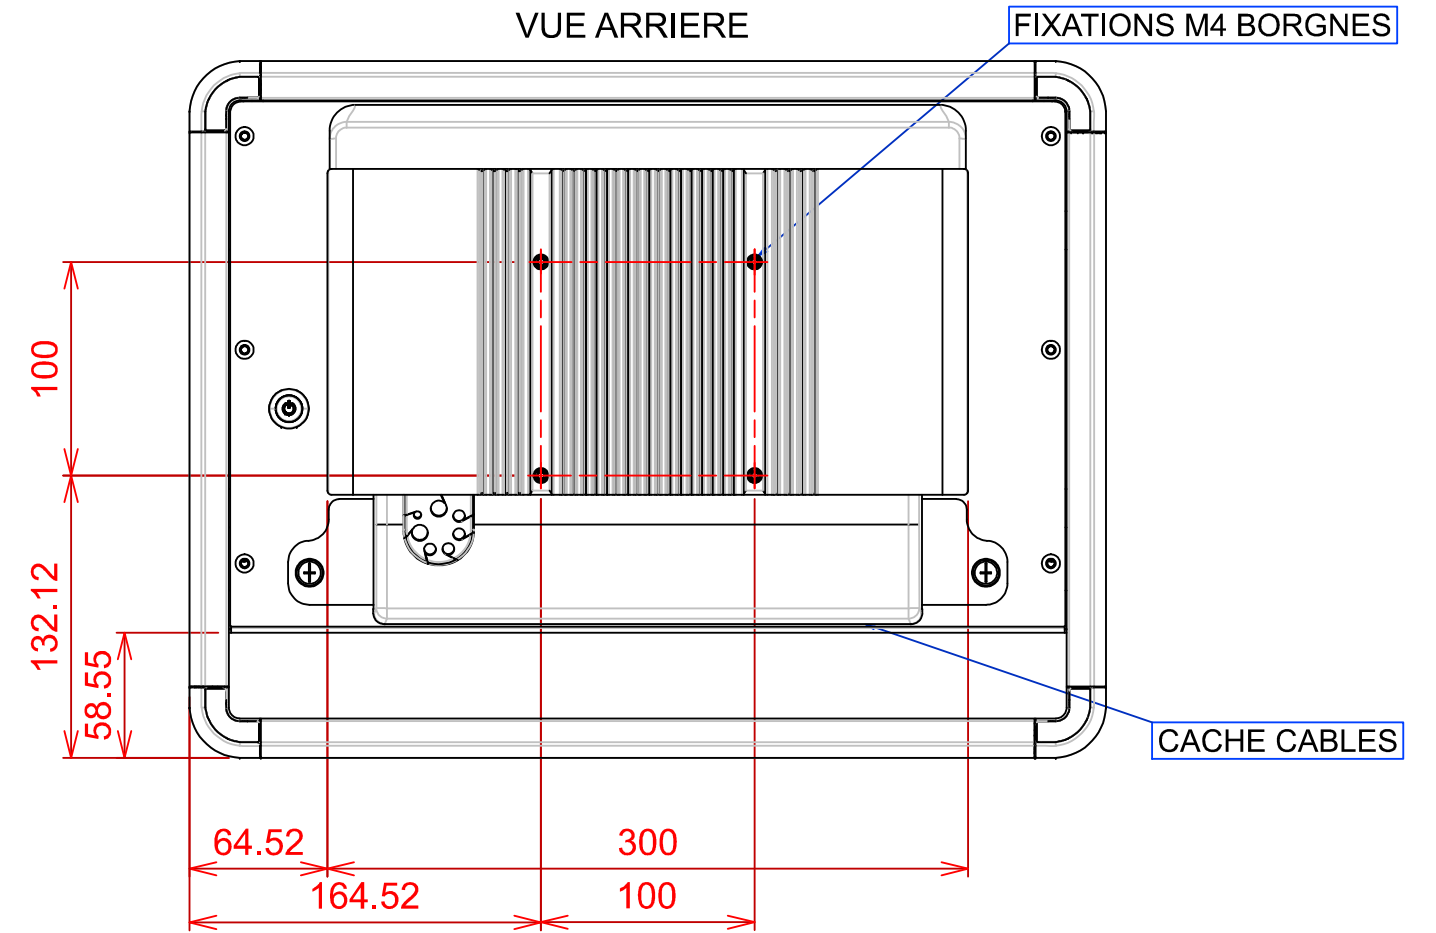

# PLAN D'IMPLANTATION FUTURA 15WQP

VUE DE DESSOUS

Connectique

PERSPECTIVE

VUE DE FACE

VUE ARRIERE

FIXATIONS M4 BORGNES

CACHE CABLES

VUE DE DESSUS